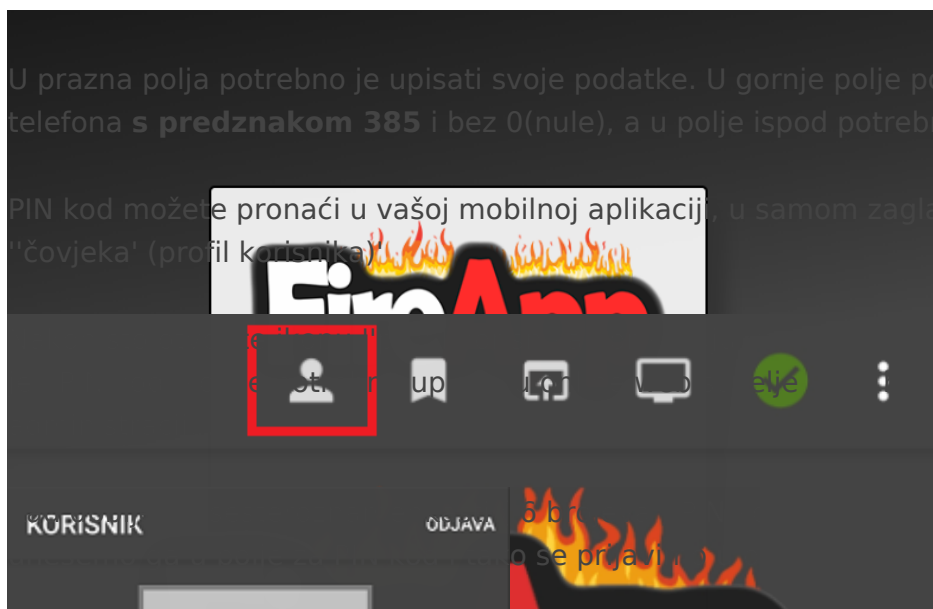

# Kako se prijaviti na online web sučelje FireApp

Kad otvorite web sučelje sa poveznice <https://hr.fireapp.eu/user/> stigli ste na stranicu za prijavu u web administraciju.

Otvara vam se prozor kao na slici ispod:

U prazna polja potrebno je upisati svoje podatke. U gornje polje potrebno je upisati vaš broj telefona s **predznakom 385** i bez 0(nule), a u polje ispod potrebno je upisati PIN kod.

PIN kod možete pronaći u vašoj mobilnoj aplikaciji, u samom zaglavlju ekrana klikom na ikonu 'čovjeka' (profil korisnika).