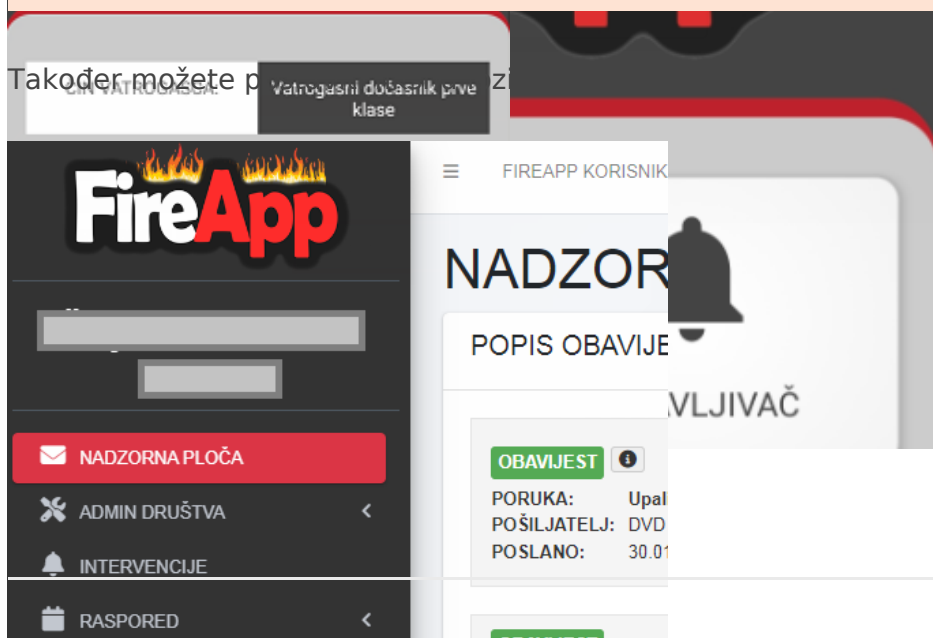

Također možete pronaći više informacija o prijavama u administraciji.